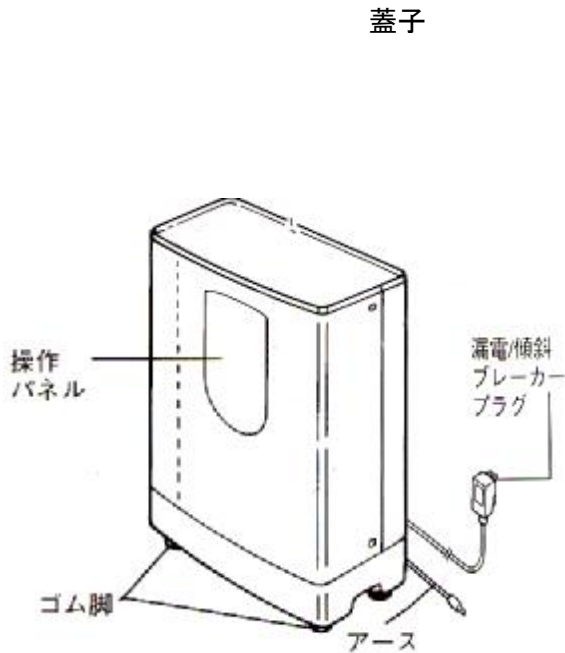

■主體

■出水・吸水組件

出水組件

出水組件
主體

吸水組件

(吸水組件+過濾組件)

■附屬品

使用上注意事項

- ①請注意勿讓毛髮吸入吸水口。
吸入口或吸入組件有異常時請勿運轉。
- ②運轉中請勿潛入水裏。
- ③孩童入浴時請注意安全。
- ④使用前請確實確認各部位有無異常、龜裂、破損、凹陷、扭曲變形等異狀發生。
有任何異狀時請停止使用。
- ⑤入浴前請確實確認浴缸內的溫度是否正常後再入浴。