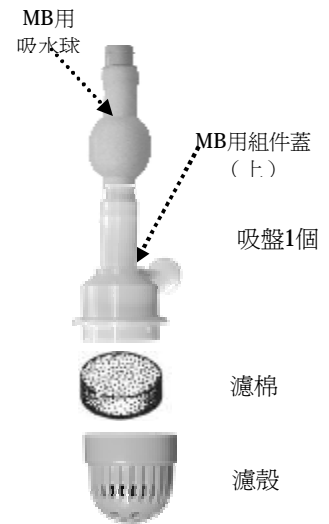

■主體

■出水・吸水組件

出水組件

出水組件
主體

吸水組件

(吸水組件+過濾組件)

■附屬品

使用上注意事項

- ①請注意勿讓毛髮吸入吸水口。
吸入口或吸入組件有異常時請勿運轉。
- ②運轉中請勿潛入水裏。
- ③孩童入浴時請注意安全。
- ④使用前請確實確認各部位有無異常、龜裂、破損、凹陷、扭曲變形等異狀發生。
有任何異狀時請停止使用。
- ⑤入浴前請確實確認浴缸內的溫度是否正常後再入浴。