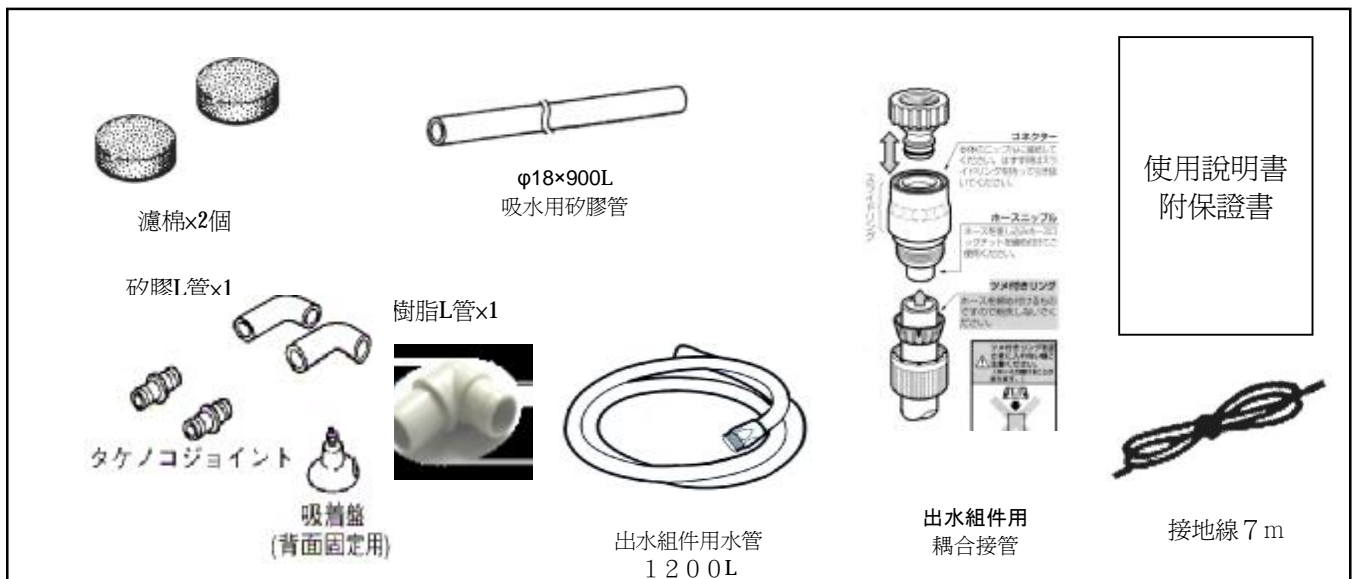

■主體

■出水・吸水組件

出水組件

出水組件
主體

吸水組件

(吸水組件+過濾組件)

■附屬品

使用上注意事項

- ①請注意勿讓毛髮吸入吸水口。
吸入口或吸入組件有異常時請勿運轉。
- ②運轉中請勿潛入水裏。
- ③孩童入浴時請注意安全。
- ④使用前請確實確認各部位有無異常、龜裂、破損、凹陷、扭曲變形等異狀發生。
有任何異狀時請停止使用。
- ⑤入浴前請確實確認浴缸內的溫度是否正常後再入浴。